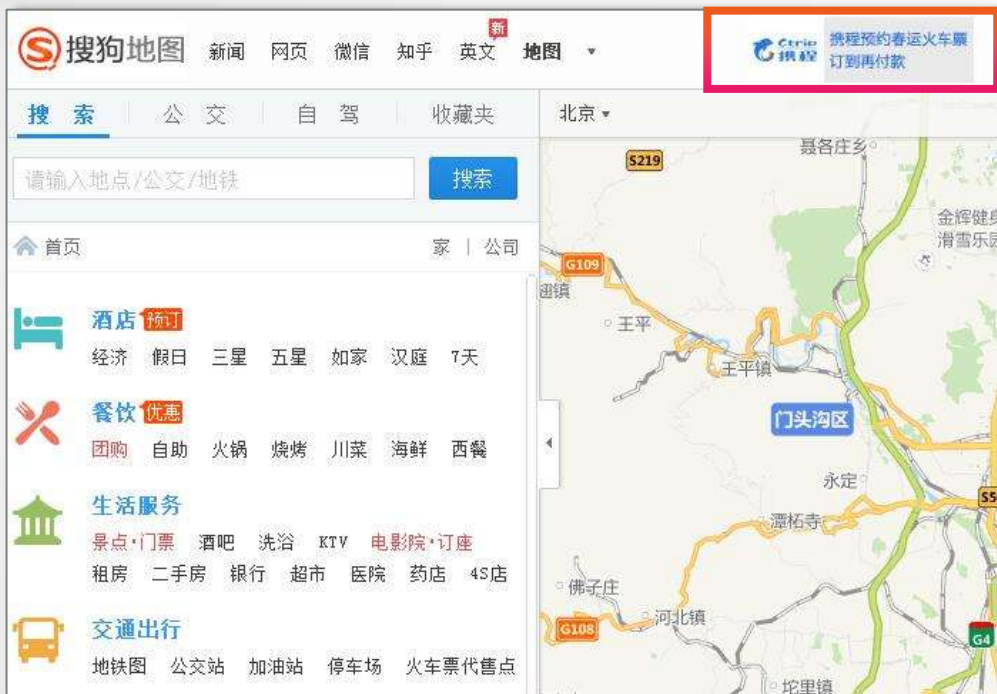

搜狗地图

2.6亿

无线端装机激活总量

500万

无线日活用户数

今日十大热点开屏

搜索APP开屏

搜索APP首页banner