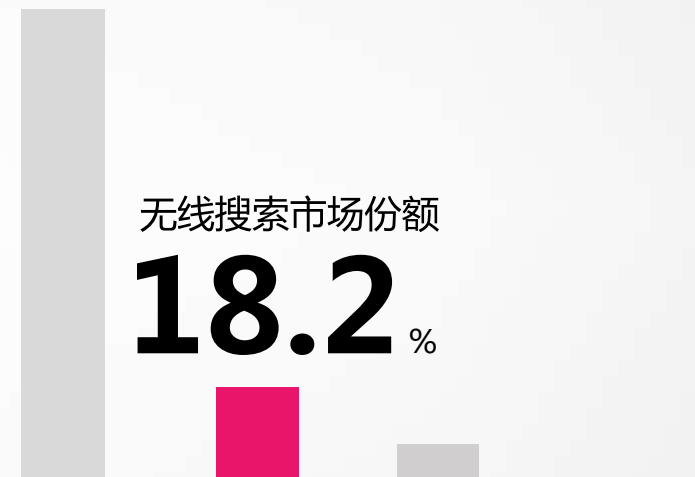

第二次抢票
1.21-1.25

收尾期
2.24

对位精准需求
入口网罗流量
(春运VR+地标)

软性结合品牌
萌物攻占桌面
(趣味输入法皮肤)

精准定位+海量曝光
大面积告知抢票信息
(多资源跨场景展现)

精准定位+海量曝光
第二波抢票来势汹汹
(多资源跨场景展现)

长效
引流

精准展示 直达需求

利用**春运**超高热度
搜索端相关词语触发展示
多样式购票入口承接需求
浮层+时效品专网罗品牌用户

依托中国**第二**大搜索引擎
捕捉用户精准需求

搜狗搜索

搜狗搜索继续发力无线端，稳固NO.2市场地位

多角度分析用户需求关键词 最大限度捕获精准客户

2017年春运预订票时间

春运火车票提前多少天

火车票放票时间查询